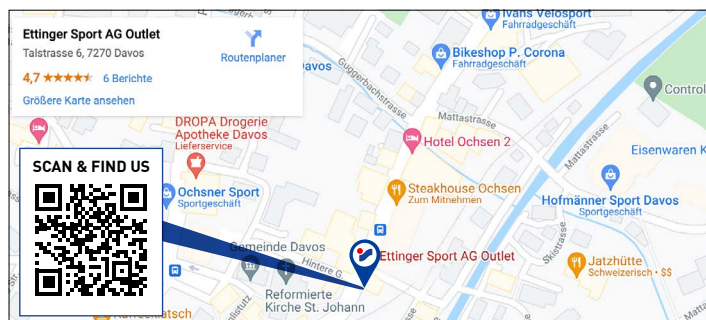

THE RENT EXPERT

***Öffnungszeiten / Opening hours** alle Shops sind täglich geöffnet
all shops are open daily

Promenade 153, 7260 Davos Dorf, Telefon 081 410 12 12

Mit Snow'n'Rail erhalten Sie 15% Rabatt bei Ihrer Skimiete. 20% Rabatt auf die Bahnfahrt sowie vergünstigte Skipässe.