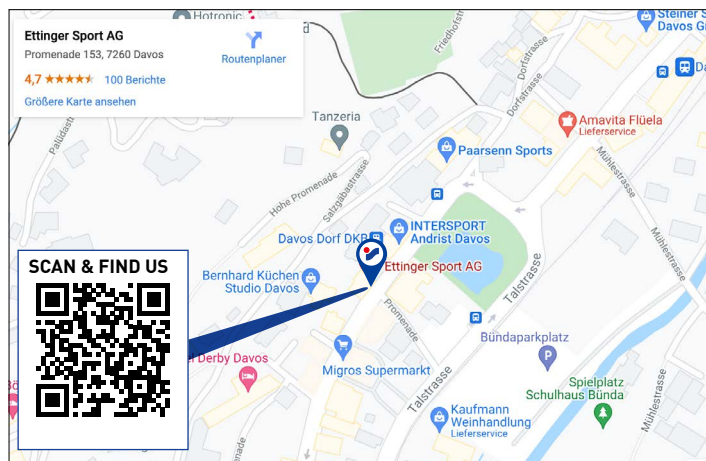

THE RENT EXPERT

***Öffnungszeiten / Opening hours** alle Shops sind täglich geöffnet
all shops are open daily

Promenade 153, 7260 Davos Dorf, Telefon 081 410 12 12

Mit Snow'n'Rail erhalten Sie 15% Rabatt bei Ihrer Skimiete. 20% Rabatt auf die Bahnfahrt sowie vergünstigte Skipässe.