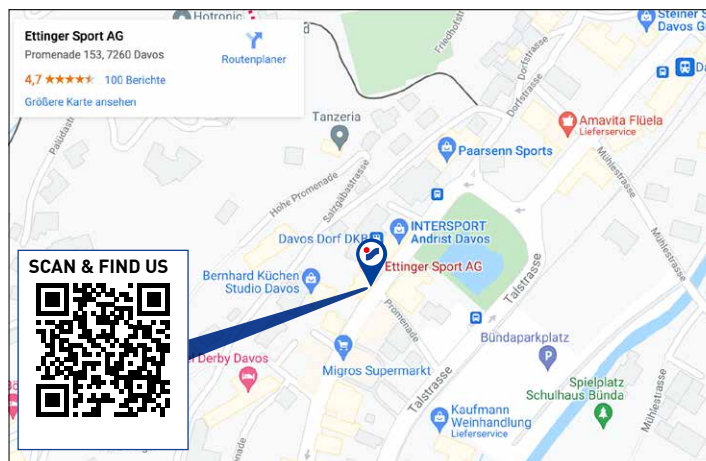

THE RENT EXPERT

*Öffnungszeiten / Opening hours alle Shops sind täglich geöffnet all shops are open daily

Promenade 153, 7260 Davos Dorf, Telefon 081 410 12 12

Mit Snow'n'Rail erhalten Sie 15% Rabatt bei Ihrer Skimiete. Beim Kauf eines Snow'n'Rail-Angebots profitieren Sie ausserdem von bis zu 50% Rabatt auf den ÖV sowie bis zu 30% Rabatt auf den Skipass.